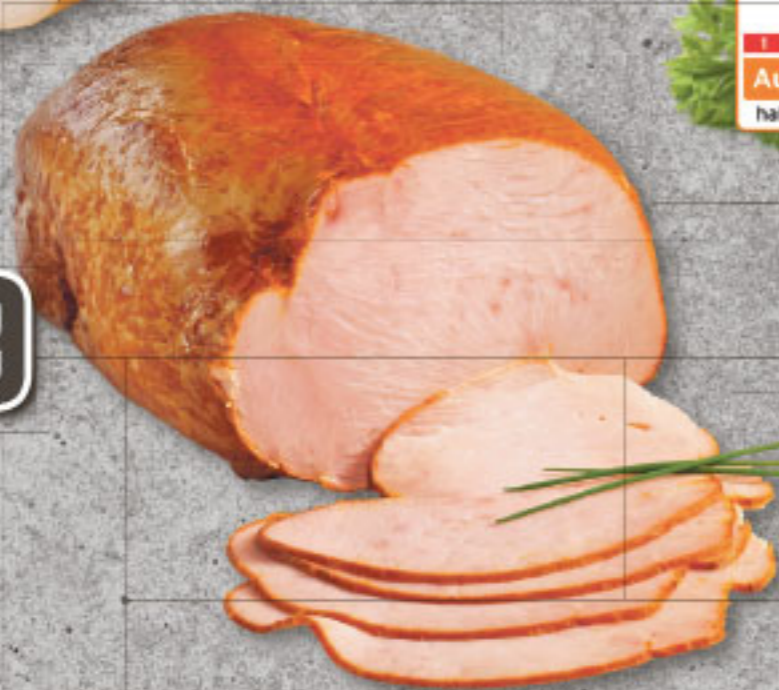

RASTING

Putenbrust
mit Paprika
oder gegrillt,
je 100 g

1.79