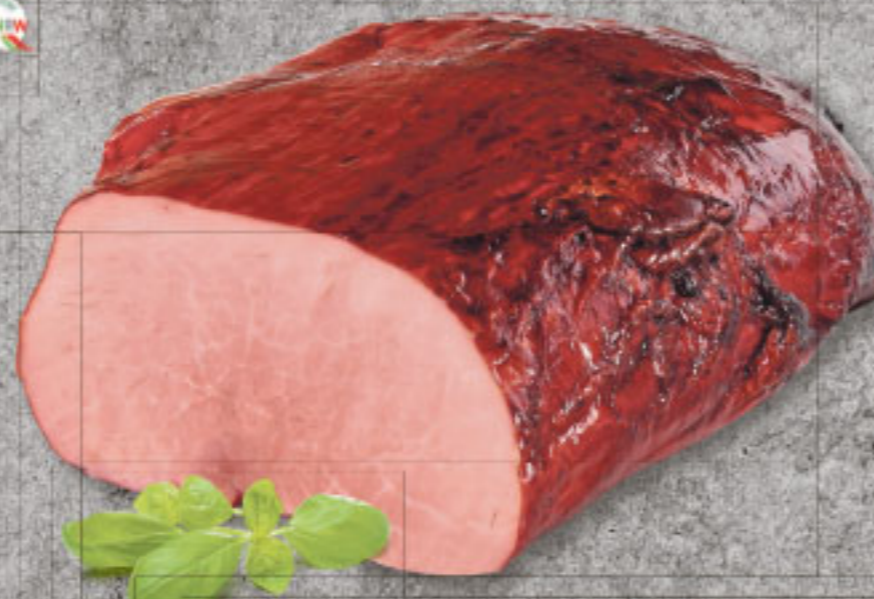

Pizzafleischkäse
nur solange der
Vorrat reicht!
100 g, NUR:

1.49

FREITAG
aus unserer heißen Theke

Krustenbraten
nur solange der
Vorrat reicht!
100 g, NUR:

1.39

RASTING

Delikates
Saftschinken
heißgeräuchert,
je 100 g