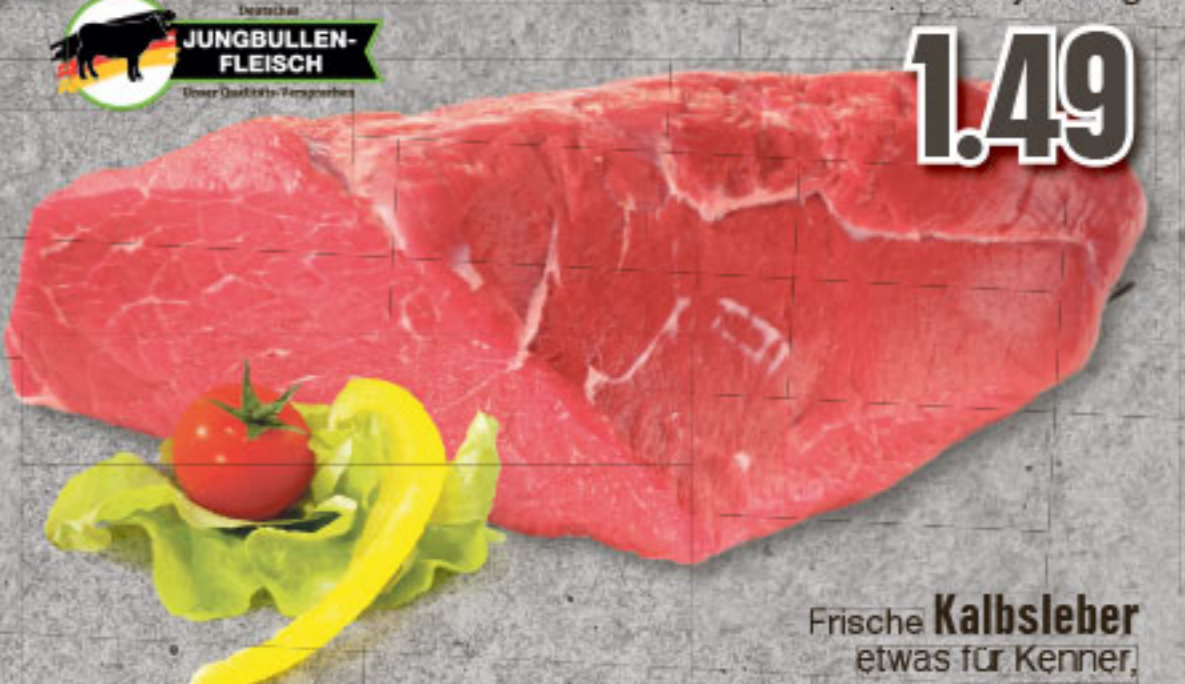

Frische Kalbsleber
etwas für Kenner,
je 100 g

1.69